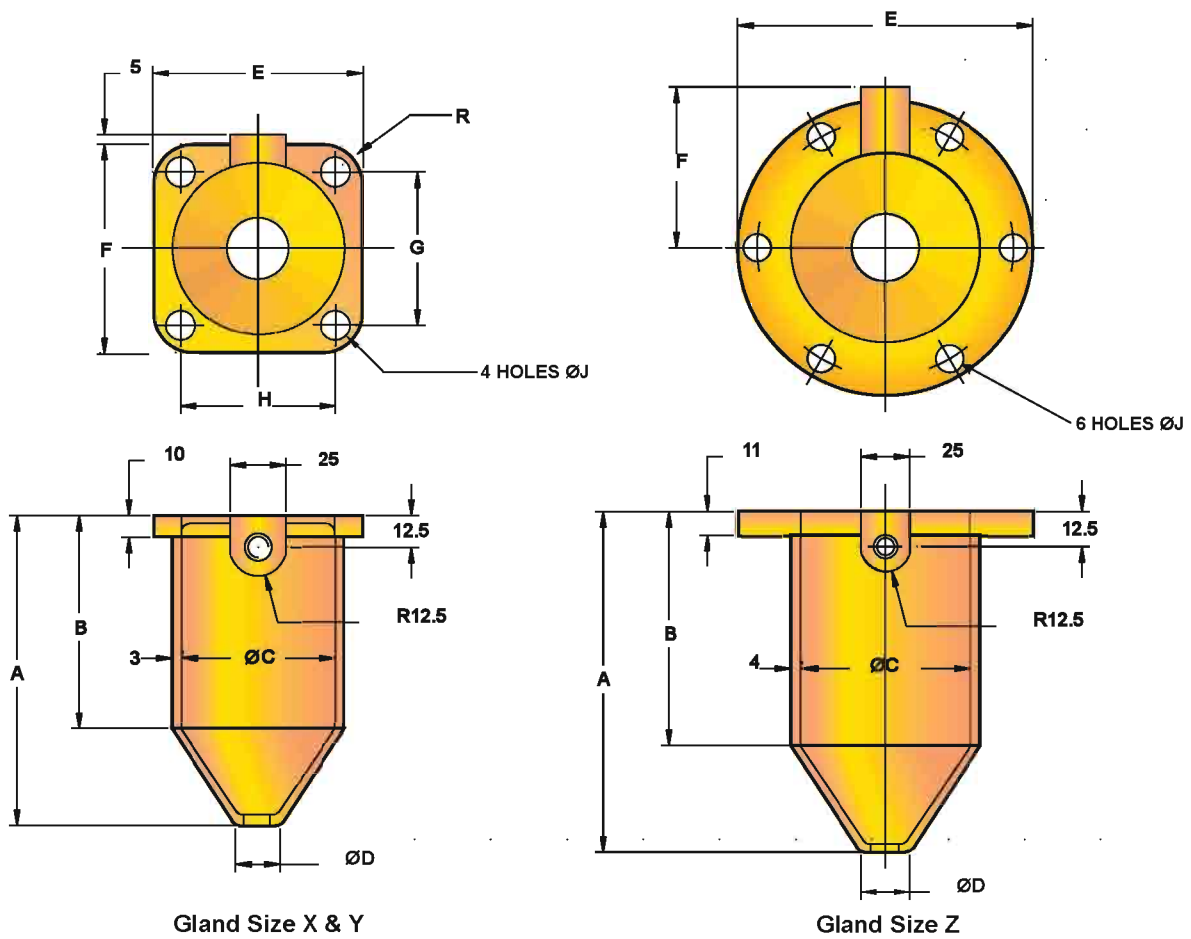

Wiping Glands

Material : Brass
Finish : Natural

Gland Size X & Y

Gland Size Z

Gland Size	Cat #	Dia over metal sheath of cable (mm)	Dimention in mm									
			A	B	ØC	ØD	E	F	G	H	ØJ	R
X	AWGX	12 to 51	137	90	60	19	90	90	66	66	12	12
Y	AWGY	25 to 78	155	95	89	32	114	123	95	86	14	14
Z	AWGZ	25 to 94	195	140	108	32	190	100	-	-	14	-